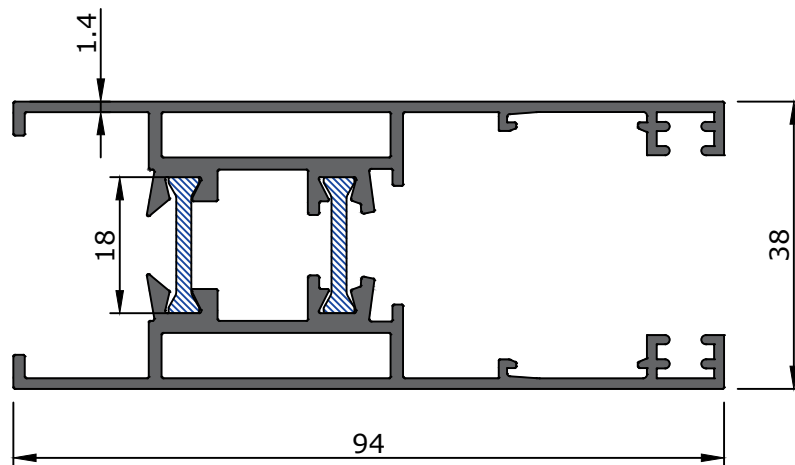

سیستم لیفت اند اسلاید

ترمال بریک بندینی

BST108

Profile Name	Profile Code	Weight (Kg/m)
Frame Profile	13783-13784	1.900

Profile Name	Profile Code	Weight (Kg/m)
Frame Profile	13781-13781	1.610

Profile Name	Profile Code	Weight (Kg/m)
Cover Profile	13782	0.517