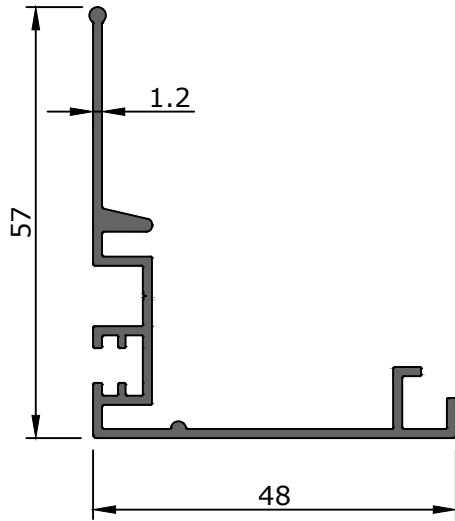

سیستم لیفت اند اسلاید

ترمال بریک بندینی

BST108

Profile Name	Profile Code	Weight (Kg/m)
Frame Profile	13783-13784	1.900

Profile Name	Profile Code	Weight (Kg/m)
Frame Profile	13781-13781	1.610

Profile Name	Profile Code	Weight (Kg/m)
Cover Profile	13782	0.517