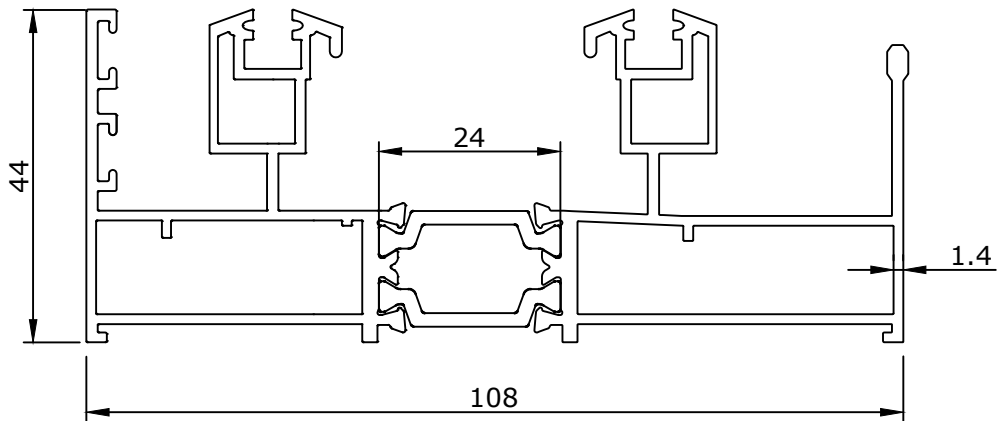

سیستم لیفت اند اسلاید

ترمال بریک بندینی

BST108

Profile Name	Profile Code	Weight (Kg/m)
Frame Profile	13783-13784	1.900

Profile Name	Profile Code	Weight (Kg/m)
Frame Profile	13781-13781	1.610

Profile Name	Profile Code	Weight (Kg/m)
Cover Profile	13782	0.517