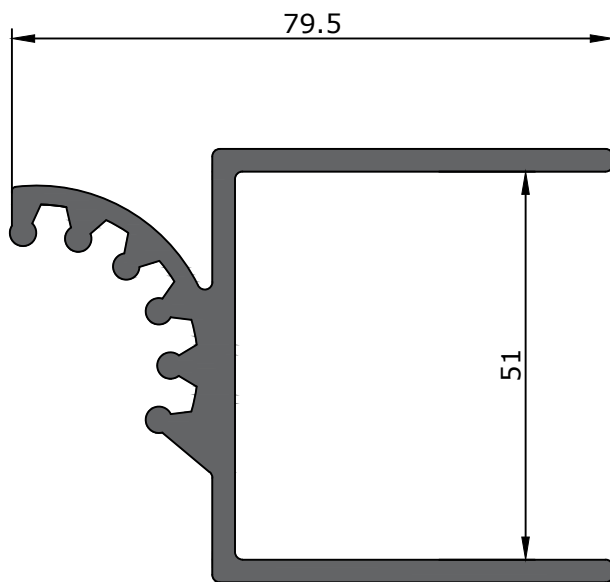

سیستم لوور بندینی

BL50

Profile Name	Profile Code	Weight (Kg/m)
Rectangle Louvre	7712	3.250

Profile Name	Profile Code	Weight (Kg/m)
Rectangle Louvre	10409	0.850

Profile Name	Profile Code	Weight (Kg/m)
Rotational Profiles Louvre	7711	2.330

Profile Name	Profile Code	Weight (Kg/m)
Rotational Profiles Louvre	7510	1.810

Profile Name	Profile Code	Weight (Kg/m)
Basic Profiles Louvre	7843	1.450

Profile Name	Profile Code	Weight (Kg/m)
U Profile	5523	1.350

Profile Name	Profile Code	Weight (Kg/m)
Pore Profiles	2205	0.550

Profile Name	Profile Code	Weight (Kg/m)
Rectangle Louvre	BE008	0.660