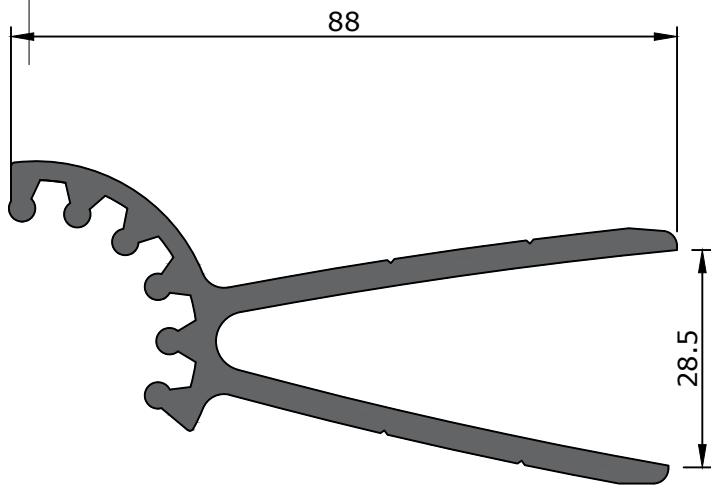

سیستم لوور بندینی

BL50

Profile Name	Profile Code	Weight (Kg/m)
Rectangle Louvre	7712	3.250

Profile Name	Profile Code	Weight (Kg/m)
Rectangle Louvre	10409	0.850

Profile Name	Profile Code	Weight (Kg/m)
Rotational Profiles Louvre	7711	2.330

Profile Name	Profile Code	Weight (Kg/m)
Rotational Profiles Louvre	7510	1.810

Profile Name	Profile Code	Weight (Kg/m)
Basic Profiles Louvre	7843	1.450

Profile Name	Profile Code	Weight (Kg/m)
U Profile	5523	1.350

Profile Name	Profile Code	Weight (Kg/m)
Pore Profiles	2205	0.550

Profile Name	Profile Code	Weight (Kg/m)
Rectangle Louvre	BE008	0.660