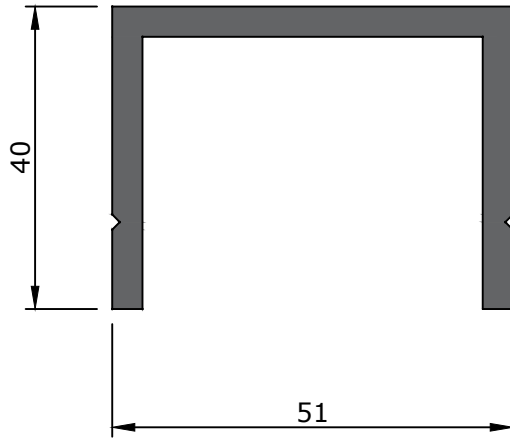

سیستم لوور بندینی

BL50

Profile Name	Profile Code	Weight (Kg/m)
Rectangle Louvre	7712	3.250

Profile Name	Profile Code	Weight (Kg/m)
Rectangle Louvre	10409	0.850

Profile Name	Profile Code	Weight (Kg/m)
Rotational Profiles Louvre	7711	2.330

Profile Name	Profile Code	Weight (Kg/m)
Rotational Profiles Louvre	7510	1.810

Profile Name	Profile Code	Weight (Kg/m)
Basic Profiles Louvre	7843	1.450

Profile Name	Profile Code	Weight (Kg/m)
U Profile	5523	1.350

Profile Name	Profile Code	Weight (Kg/m)
Pore Profiles	2205	0.550

Profile Name	Profile Code	Weight (Kg/m)
Rectangle Louvre	BE008	0.660