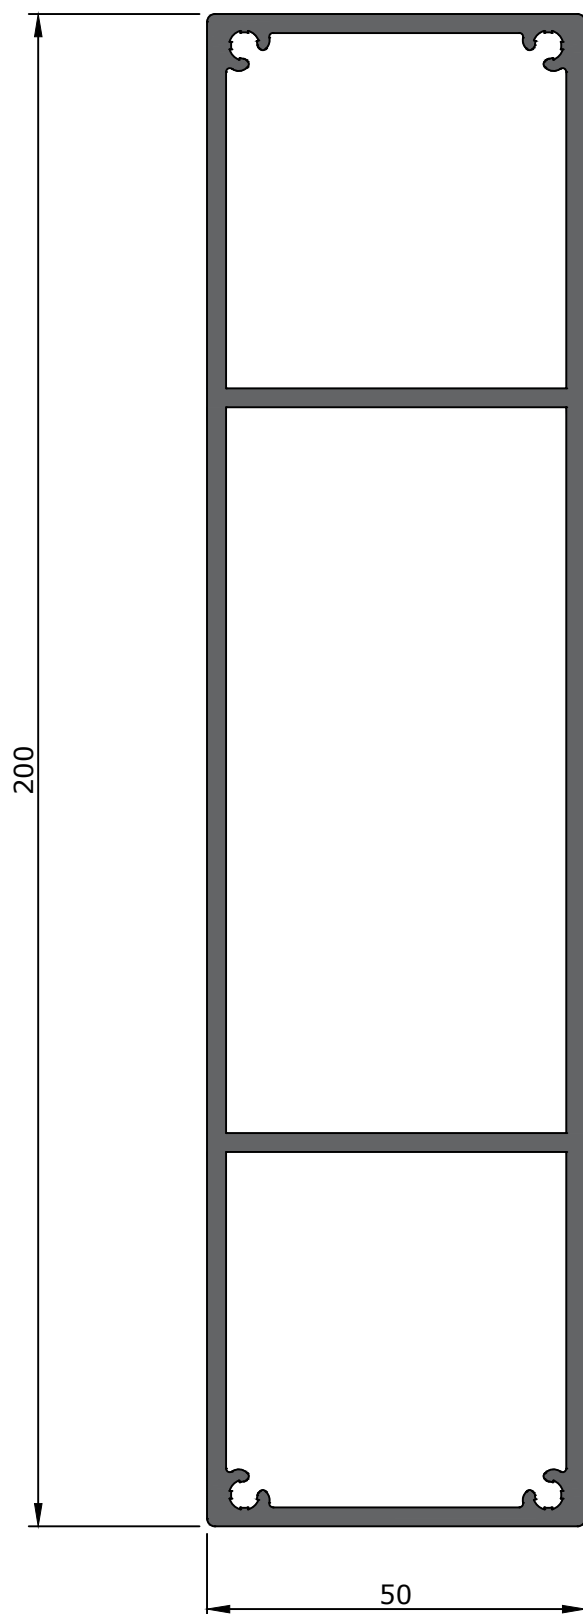

سیستم لوور بندینی

BL50

Profile Name	Profile Code	Weight (Kg/m)
Rectangle Louvre	7712	3.250

Profile Name	Profile Code	Weight (Kg/m)
Rectangle Louvre	10409	0.850

Profile Name	Profile Code	Weight (Kg/m)
Rotational Profiles Louvre	7711	2.330

Profile Name	Profile Code	Weight (Kg/m)
Rotational Profiles Louvre	7510	1.810

Profile Name	Profile Code	Weight (Kg/m)
Basic Profiles Louvre	7843	1.450

Profile Name	Profile Code	Weight (Kg/m)
U Profile	5523	1.350

Profile Name	Profile Code	Weight (Kg/m)
Pore Profiles	2205	0.550

Profile Name	Profile Code	Weight (Kg/m)
Rectangle Louvre	BE008	0.660