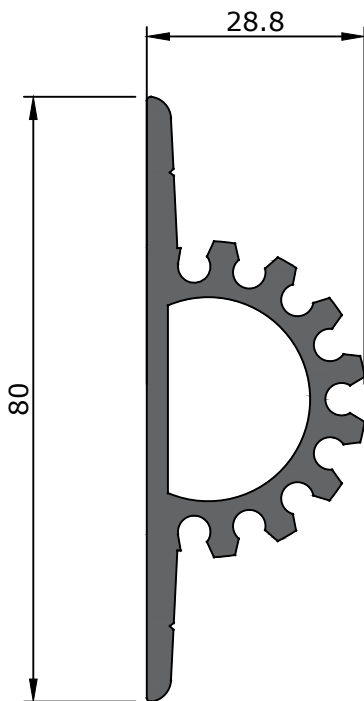

سیستم لوور بندینی

BL50

Profile Name	Profile Code	Weight (Kg/m)
Rectangle Louvre	7712	3.250

Profile Name	Profile Code	Weight (Kg/m)
Rectangle Louvre	10409	0.850

Profile Name	Profile Code	Weight (Kg/m)
Rotational Profiles Louvre	7711	2.330

Profile Name	Profile Code	Weight (Kg/m)
Rotational Profiles Louvre	7510	1.810

Profile Name	Profile Code	Weight (Kg/m)
Basic Profiles Louvre	7843	1.450

Profile Name	Profile Code	Weight (Kg/m)
U Profile	5523	1.350

Profile Name	Profile Code	Weight (Kg/m)
Pore Profiles	2205	0.550

Profile Name	Profile Code	Weight (Kg/m)
Rectangle Louvre	BE008	0.660