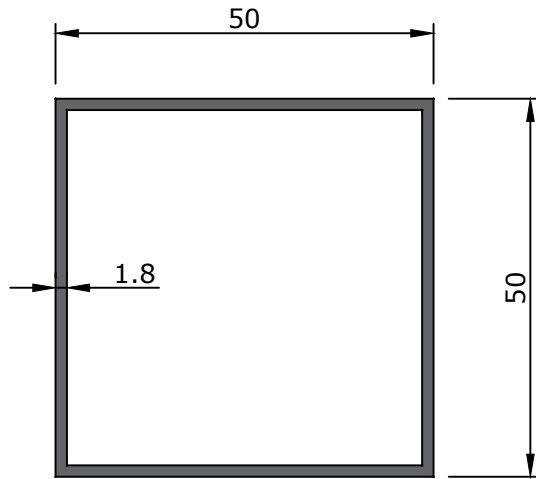

سیستم لوور بندینی

BL50

Profile Name	Profile Code	Weight (Kg/m)
Rectangle Louvre	7712	3.250

Profile Name	Profile Code	Weight (Kg/m)
Rectangle Louvre	10409	0.850

Profile Name	Profile Code	Weight (Kg/m)
Rotational Profiles Louvre	7711	2.330

Profile Name	Profile Code	Weight (Kg/m)
Rotational Profiles Louvre	7510	1.810

Profile Name	Profile Code	Weight (Kg/m)
Basic Profiles Louvre	7843	1.450

Profile Name	Profile Code	Weight (Kg/m)
U Profile	5523	1.350

Profile Name	Profile Code	Weight (Kg/m)
Pore Profiles	2205	0.550

Profile Name	Profile Code	Weight (Kg/m)
Rectangle Louvre	BE008	0.660