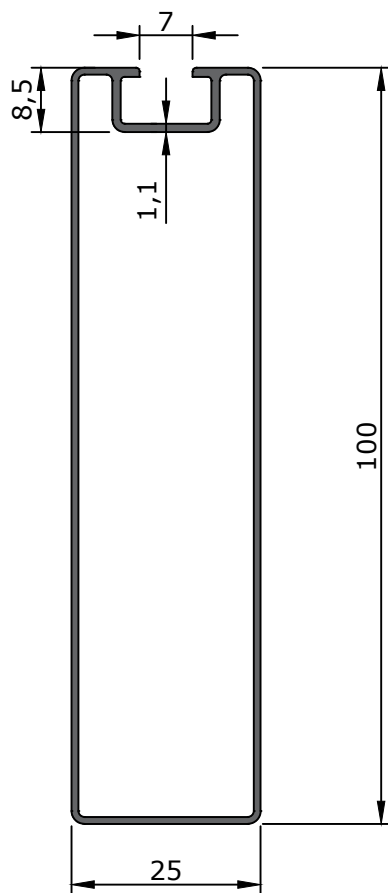

سیستم لوور بندینی

BL50

Profile Name	Profile Code	Weight (Kg/m)
Rectangle Louvre	7712	3.250

Profile Name	Profile Code	Weight (Kg/m)
Rectangle Louvre	10409	0.850

Profile Name	Profile Code	Weight (Kg/m)
Rotational Profiles Louvre	7711	2.330

Profile Name	Profile Code	Weight (Kg/m)
Rotational Profiles Louvre	7510	1.810

Profile Name	Profile Code	Weight (Kg/m)
Basic Profiles Louvre	7843	1.450

Profile Name	Profile Code	Weight (Kg/m)
U Profile	5523	1.350

Profile Name	Profile Code	Weight (Kg/m)
Pore Profiles	2205	0.550

Profile Name	Profile Code	Weight (Kg/m)
Rectangle Louvre	BE008	0.660