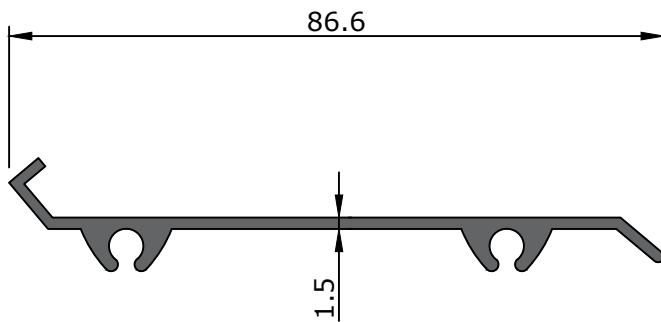

سیستم لوور بندینی

BL50

Profile Name	Profile Code	Weight (Kg/m)
Rectangle Louvre	7712	3.250

Profile Name	Profile Code	Weight (Kg/m)
Rectangle Louvre	10409	0.850

Profile Name	Profile Code	Weight (Kg/m)
Rotational Profiles Louvre	7711	2.330

Profile Name	Profile Code	Weight (Kg/m)
Rotational Profiles Louvre	7510	1.810

Profile Name	Profile Code	Weight (Kg/m)
Basic Profiles Louvre	7843	1.450

Profile Name	Profile Code	Weight (Kg/m)
U Profile	5523	1.350

Profile Name	Profile Code	Weight (Kg/m)
Pore Profiles	2205	0.550

Profile Name	Profile Code	Weight (Kg/m)
Rectangle Louvre	BE008	0.660